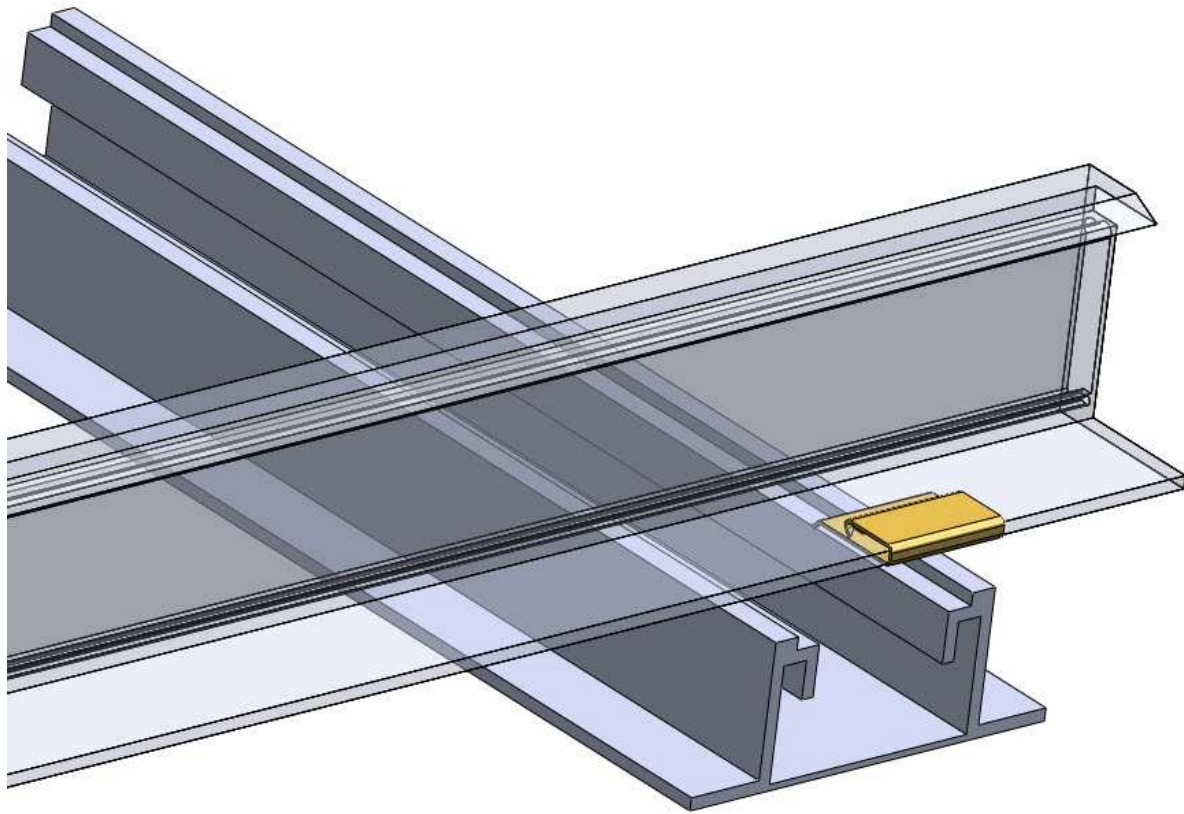

Instruction de montage Terragrif™ K2 – U17

PAT. WO 2012/123797

Système de montage K2 – pose portrait uniquement
Utilisez la griffe U17

1. Terragrif™ U17 montée sur le rail K2

PAT. WO 2012/123797