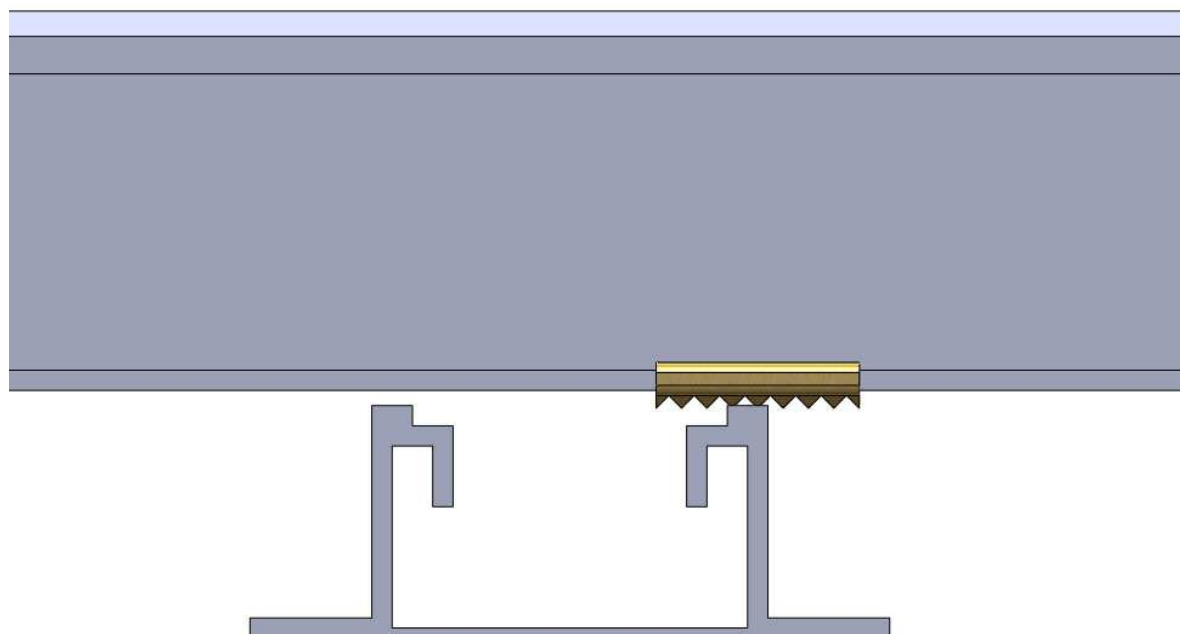

Instruction de montage Terragrif™ K2 – U17

PAT. WO 2012/123797

Système de montage K2 – pose portrait uniquement
Utilisez la griffe U17

1. Terragrif™ U17 montée sur le rail K2

PAT. WO 2012/123797