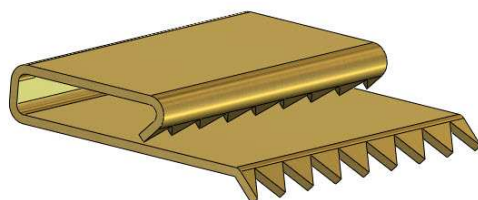

Instruction de montage Terragrif™ K2 – U17

PAT. WO 2012/123797

Système de montage K2 – pose portrait uniquement
Utilisez la griffe U17

1. Terragrif™ U17 montée sur le rail K2

PAT. WO 2012/123797