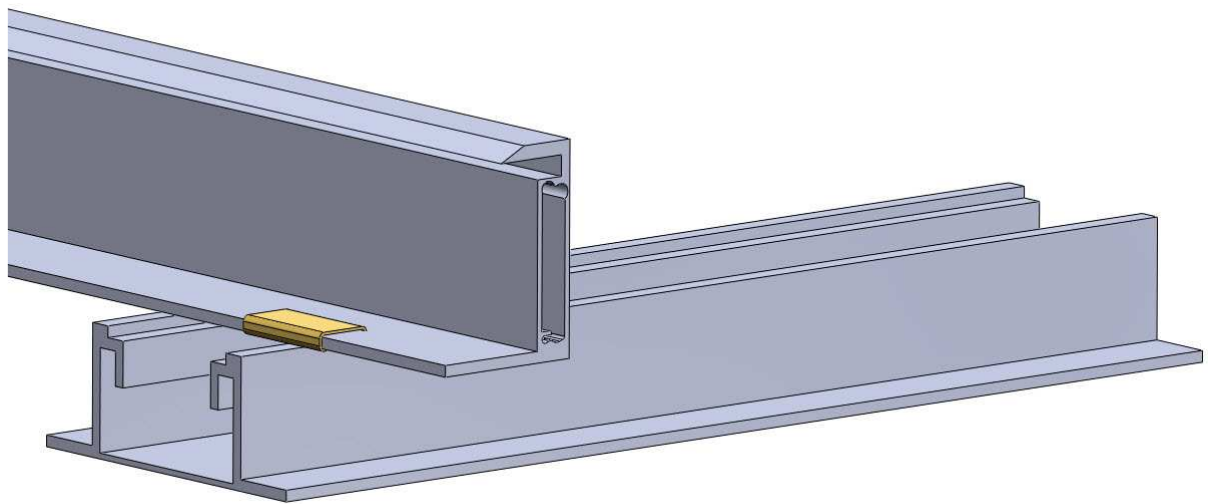

Instruction de montage Terragrif™ K2 – U17

PAT. WO 2012/123797

Système de montage K2 – pose portrait uniquement
Utilisez la griffe U17

1. Terragrif™ U17 montée sur le rail K2

PAT. WO 2012/123797